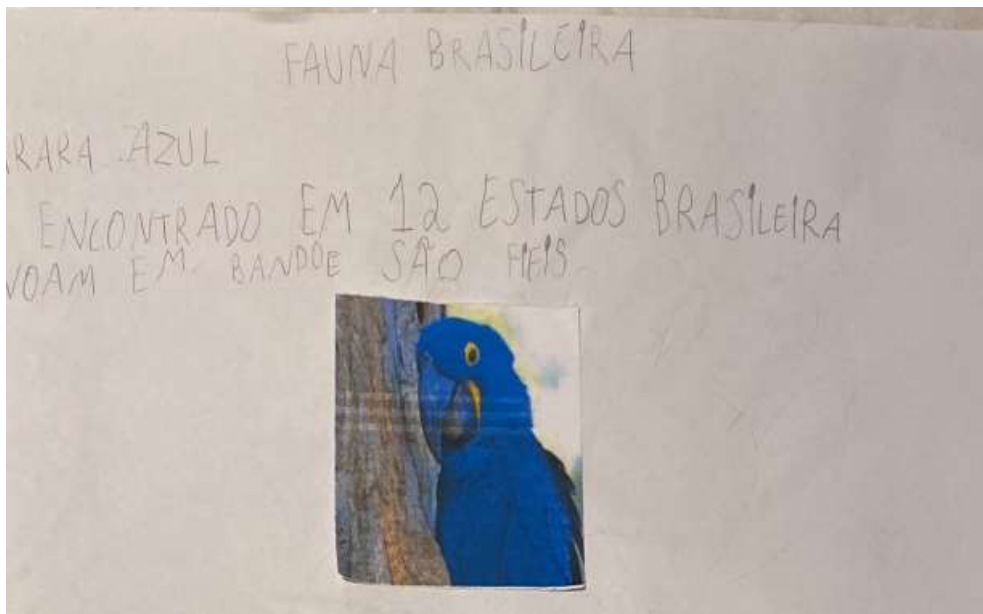

Já a fêmea é nos tons cinza e castanho.

Os machos medem 15 a 120cm, e as fêmeas de 35 a 45 cm. Vivem na Nova Guiné, Indonésia e nas Ilhas Molucas.

Materiais: galhos de bouganville anã, capim dos pampas, flor de boldo, lascas de palmeira washingtonia, pedaço de pastilha de vidro.

Unidade Belvedere
1º ano - Tarde

Aluno(a): Clara Pereira Turner de Araujo

Unidade Belvedere
1º ano - Tarde

Aluno(a): Edynardo Weyne Nunes Filho

Unidade Belvedere
1º ano - Tarde

Aluno(a): Esther Coelho Ziller

Unidade Belvedere
1º ano - Tarde

Aluno(a): Henrique Lemos Frade Rocha

FAUNA E FLORA BRASILEIRA

NOME DA ESPÉCIE:	<i>Panthera onca</i>
ONDE É ENCONTRADA:	NO BRASIL, VIVE EM DIVERSOS BIOMAS: AMAZÔNIA, PANTANAL, MATA ATLÂNTICA E CAATINGA. NO PAMPA ELA JÁ FOI EXTINTA.
PRINCIPAIS CARACTERÍSTICAS:	SÃO ANIMAIS NOTURNOS, CAÇAM DURANTE A NOITE. DORMEM DURANTE O DIA PERTO DOS RIOS OU NAS ÁRVORES. SÃO ÓTIMAS NADADORAS. É UM ANIMAL CARNÍVORO.

ONÇA

NOME DA ESPÉCIE:	<i>Victoria amazonica</i>
ONDE É ENCONTRADA:	NATIVA DA REGIÃO AMAZÔNICA
PRINCIPAIS CARACTERÍSTICAS:	POSSUI UMA GRANDE FOLHA EM FORMA DE CÍRCULO, QUE FICA SOBRE A SUPERFÍCIE DA ÁGUA, E PODE CHEGAR ATÉ 2,5 METROS DE DIÂMETRO E SUPORTAR ATÉ 42 KG. SUAS FLORES BROTAM NOS MESES DE JANEIRO E FEVEREIRO, E DURAM APENAS 48 HORAS.