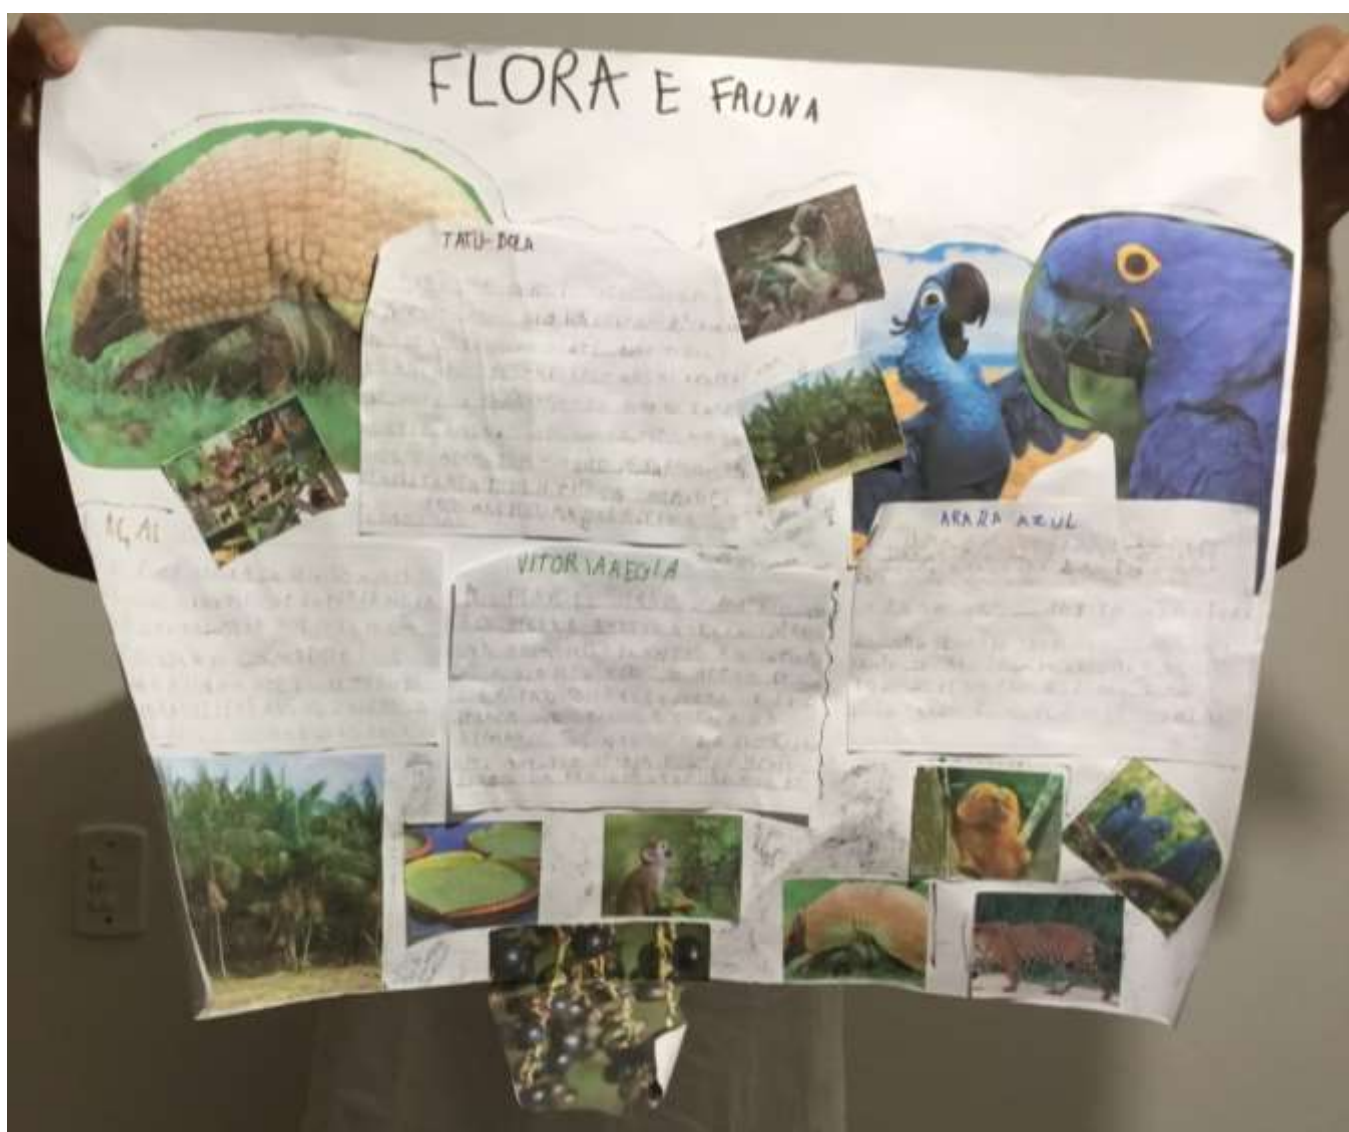

Unidade Belvedere
1º ano - Tarde

Aluno(a): Edynardo Weyne Nunes Filho