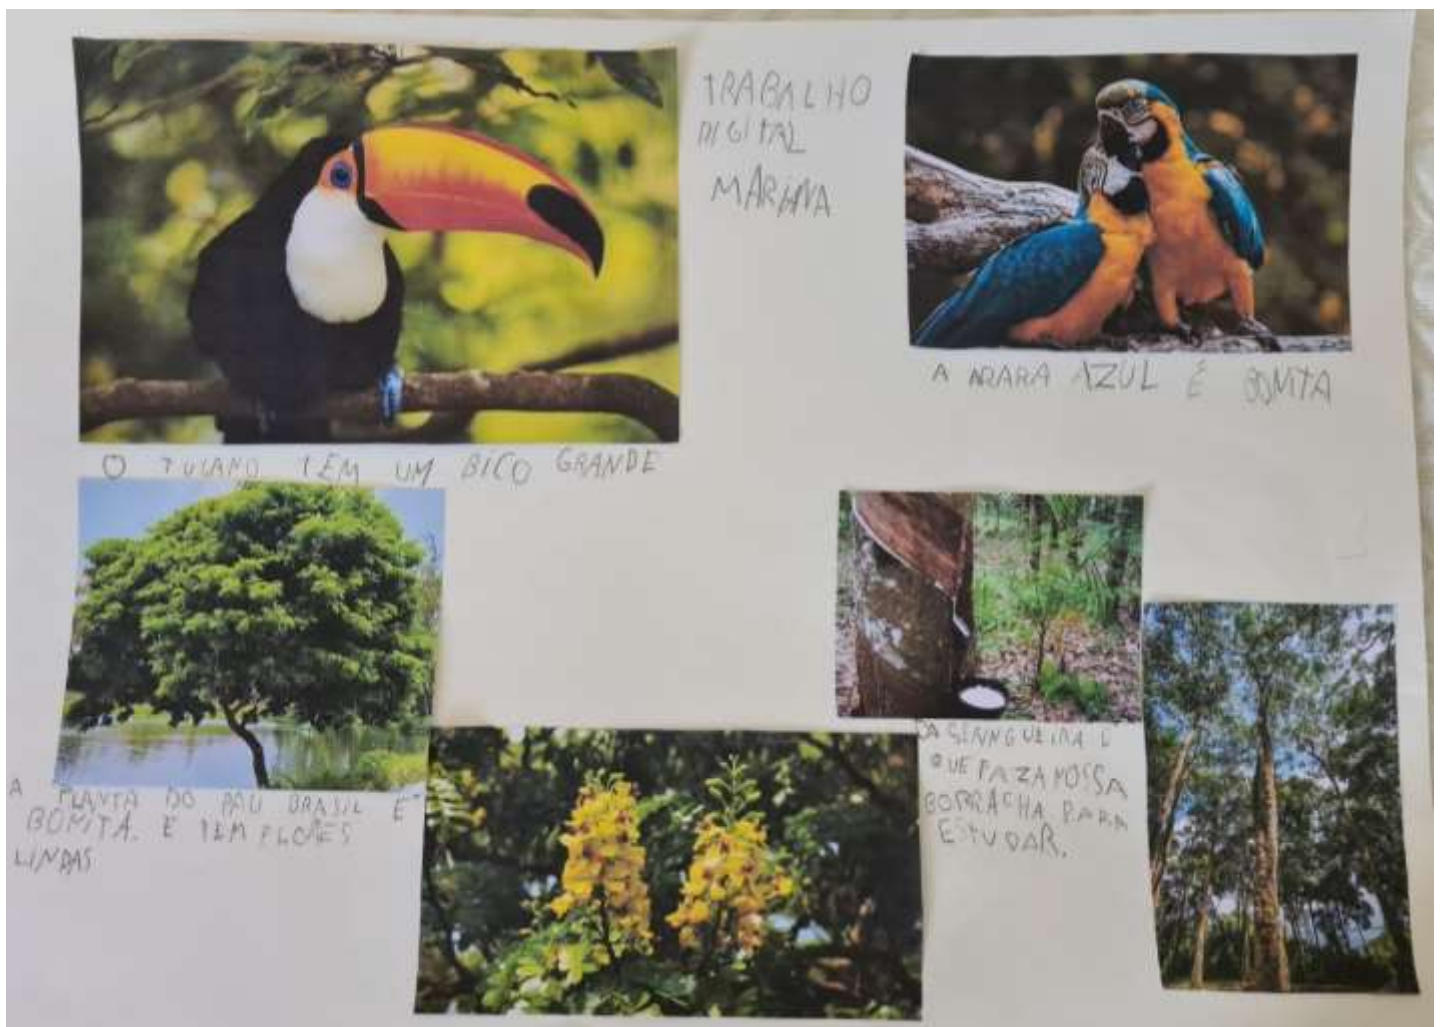

Unidade Belvedere
1º ano - Tarde

Aluno(a): Mariana Solani Martins Fadel